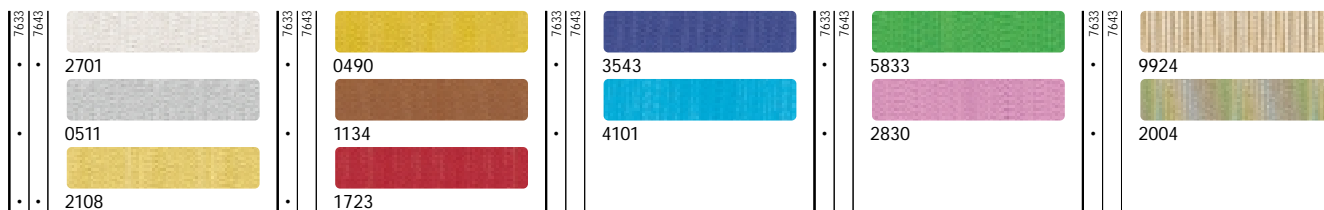

Mettler Metallic

60 % PES . 40 % PA

Aus drucktechnischen Gründen sind Farbabweichungen zur Originalkarte möglich.

Artikel Nr. 7633 No. 40 100 m/109 yds

Artikel Nr. 7643 No. 40 600 m/656 yds

So bunt Sie wollen.