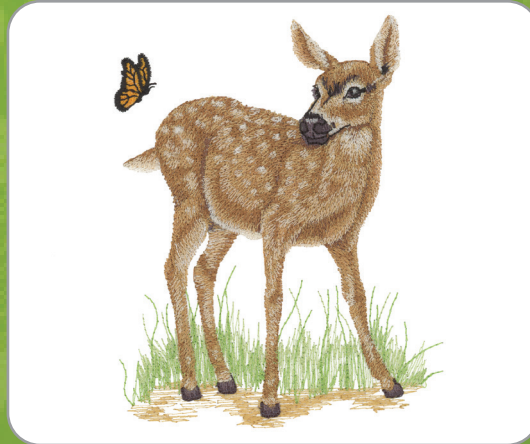

ISACORD THREAD COLORS:

0010	1310	5510
0020	1902	5542
0504	1912	5643
1055	4174	5833

**YOUNG ANIMALS
BY KATHLEEN KEIL HILL**

**COLLECTION NO. PK80001
4 DESIGNS
LARGEST DESIGN: 6.81 X 3.85 IN.**

ISACORD THREAD COLORS:					
0010	0660	0842	0932	1134	2530
0015	0700	0851	0934	1140	3274
0020	0731	0853	0945	1252	4174
0101	0761	0870	1032	1342	5832
0138	0763	0904	1055	2155	5833
0142	0832	0922	1115	2521	6051